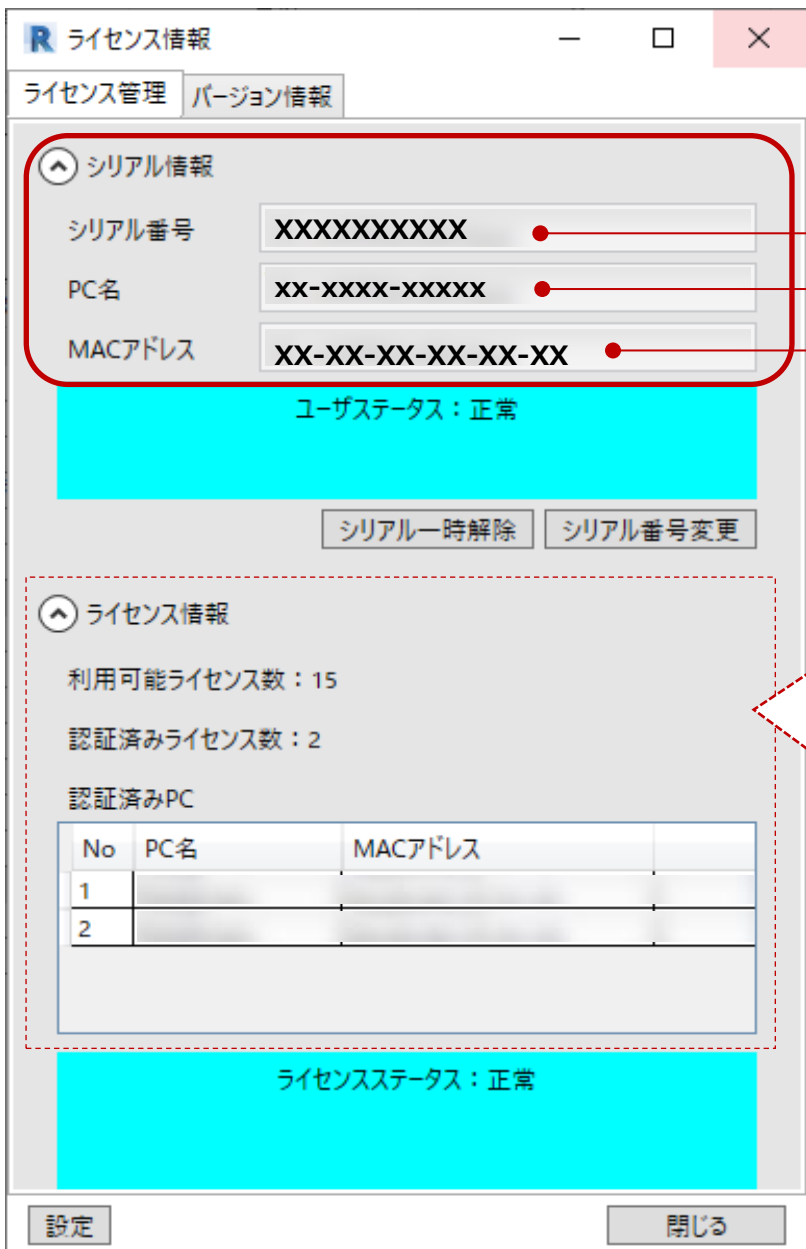

■ シリアル番号、PC名、MACアドレス確認方法

①[B.共通]タブ → [情報]パネル → [バージョン情報]ツールをクリックします。

②[ライセンス情報]ダイアログが表示されるので、[シリアル情報]にて現在ご利用の情報がご確認いただけます。

BooT.oneのシリアル番号です

PC名(各社・各自の設定です)

各PCごとの固有の番号です

[ライセンス情報]では：

- ①[利用可能ライセンス数]
…現在認証している[シリアル番号]に対してご利用可能なライセンス数をご確認いただけます
- ②[認証済みライセンス数]
…現在認証している[シリアル番号]に対して現在ご利用いただいている全ライセンス数をご確認いただけます
- ③[認証済みPC]
…現在認証している[シリアル番号]に対して認証しているPCの情報をご確認いただけます